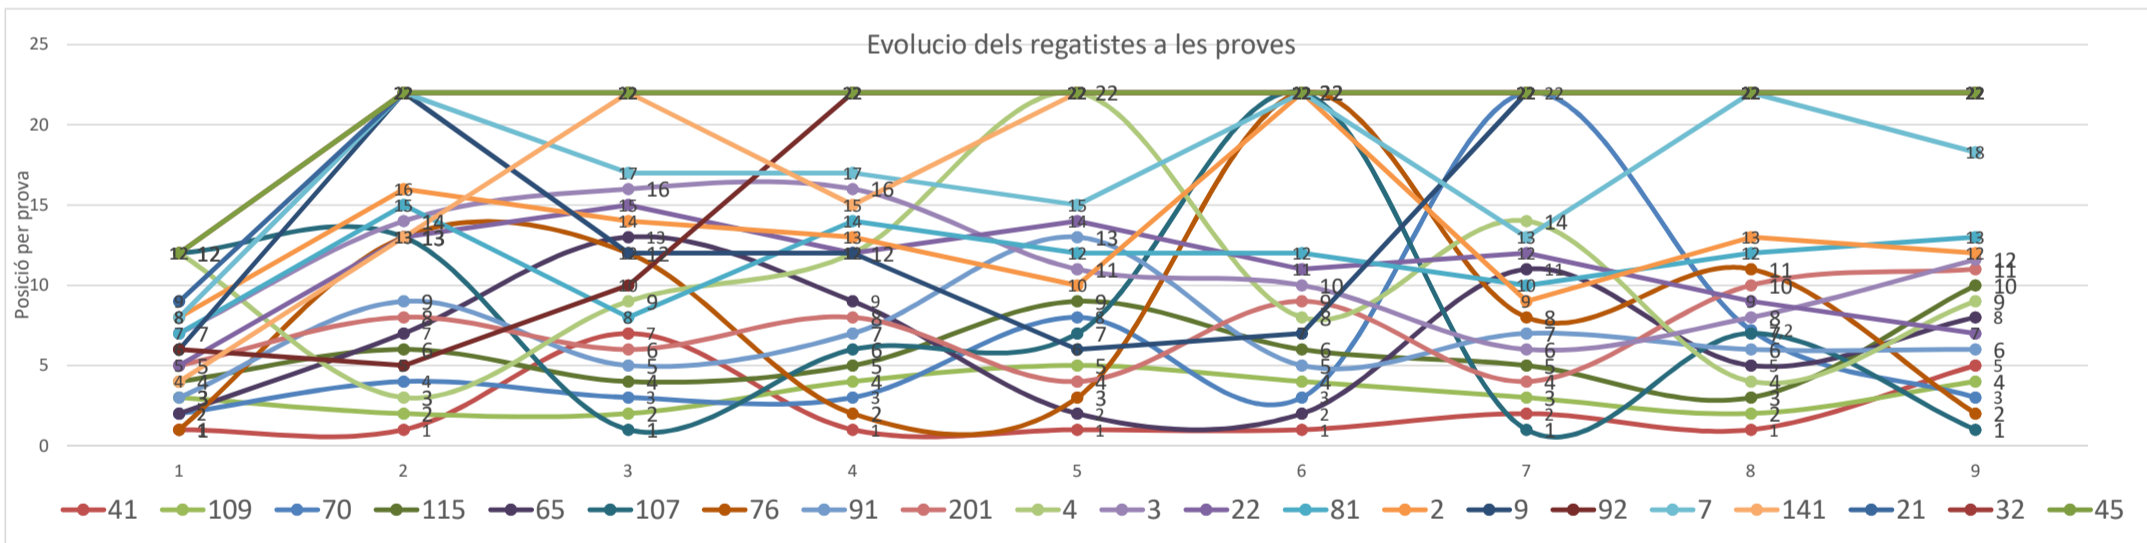

Lloc: Canal Olímpic

Data: 17/03/2018

Nº Regatistes: 21

nº de proves: 9

Descartes: 2

nº vela	Cognoms Patró	Nom Patró	Club	nº vela	Embarcació	freq.	Posició	Punts Nets	Punts Totals	Average	1	2	3	4	5	6	7	8	9
1	41	Bonifacio	Eduard	C.M. Cubelles	V9	2,4 GHz	1	8,0	20,0	2,22	1	1	7	1	1	1	2	1	5
2	109	Rodas	Ernest	C.M. Cubelles	V10	2,4 GHz	2	20,0	29,0	3,22	3	2	2	4	5	4	3	2	4
3	70	Tholen	Alfred	C.N. Sitges	AQUA	2,4 GHz	3	25,2	55,2	6,13	2	4	3	3	8	3	22	7,2	3
4	115	Cargol	Jordi	C.V. Palamos	Britpop	2,4 GHz	4	33,0	52,0	5,78	4	6	4	5	9	6	5	3	10
5	65	Palma	Manuel	C.M. Cubelles	AQUA	2,4 GHz	5	35,0	59,0	6,56	2	7	13	9	2	2	11	5	8
6	107	Zobel	Erich	C.N. Castelldefels	AQUA	2,4 GHz	6	35,0	70,0	7,78	12	13	1	6	7	22	1	7	1
7	76	March	Oscar	C.N. Lloret	V9	2,4 GHz	7	39,0	74,0	8,22	1	13	12	2	3	22	8	11	2
8	91	Martorell	Jordi	C.M. Cubelles	Britpop	2,4 GHz	8	39,0	61,0	6,78	3	9	5	7	13	5	7	6	6
9	201	Tutusaus	Joan	C.M. Cubelles	Xarda	2,4 GHz	9	44,0	65,0	7,22	5	8	6	8	4	9	4	10	11
10	4	Roura	Kiku	C.N. Vilassar	Xarda EVO	2,4 GHz	10	57,0	93,0	10,33	12	3	9	12	22	8	14	4	9
11	3	Espada	Antonio	C.N. Garraf	Xarda EVO	2,4 GHz	11	67,6	99,6	11,07	7	14	16	16	11	10	6	8	12
12	22	Aparicio	Lluís	C.M. Cubelles	Xarda EVO	2,4 GHz	12	69,0	98,0	10,89	5	13	15	12	14	11	12	9	7
13	81	Mejías	Lluís	C.M. Cubelles	MX16	2,4 GHz	13	74,0	103,0	11,44	7	15	8	14	12	12	10	12	13
14	2	Obach	Jordi	C.M. Cubelles	MX16	2,4 GHz	14	79,0	117,0	13,00	8	16	14	13	10	22	9	13	12
15	9	Gallart	Carles	C.N. Blanes	Britpop	2,4 GHz	15	87,0	131,0	14,56	6	22	12	12	6	7	22	22	22
16	92	Colomer	Miquel	C.N. Garraf	Britpop	2,4 GHz	16	109,0	153,0	17,00	6	5	10	22	22	22	22	22	22
17	7	Martínez	Juan Carlos	C.M. Cubelles	Pikanto	2,4 GHz	17	110,3	154,3	17,14	8	22	17	17	15	22	13	22	18
18	141	Gimenez	J. P.	C.N. el Balis	Britpop	2,4 GHz	18	120,0	164,0	18,22	4	13	22	15	22	22	22	22	22
19	21	Clavero	Alfonso	CN Sitges	AQUA	2,4 GHz	19	141,0	185,0	20,56	9	22	22	22	22	22	22	22	22
20	32	Sánchez	Josep Mª	C.N. Tamariu	AQUA	2,4 GHz	20	144,0	188,0	20,89	12	22	22	22	22	22	22	22	22
21	45	Roura	Victor	CN Vilassar	Xarda	2,4 GHz	20	144,0	188,0	20,89	12	22	22	22	22	22	22	22	22