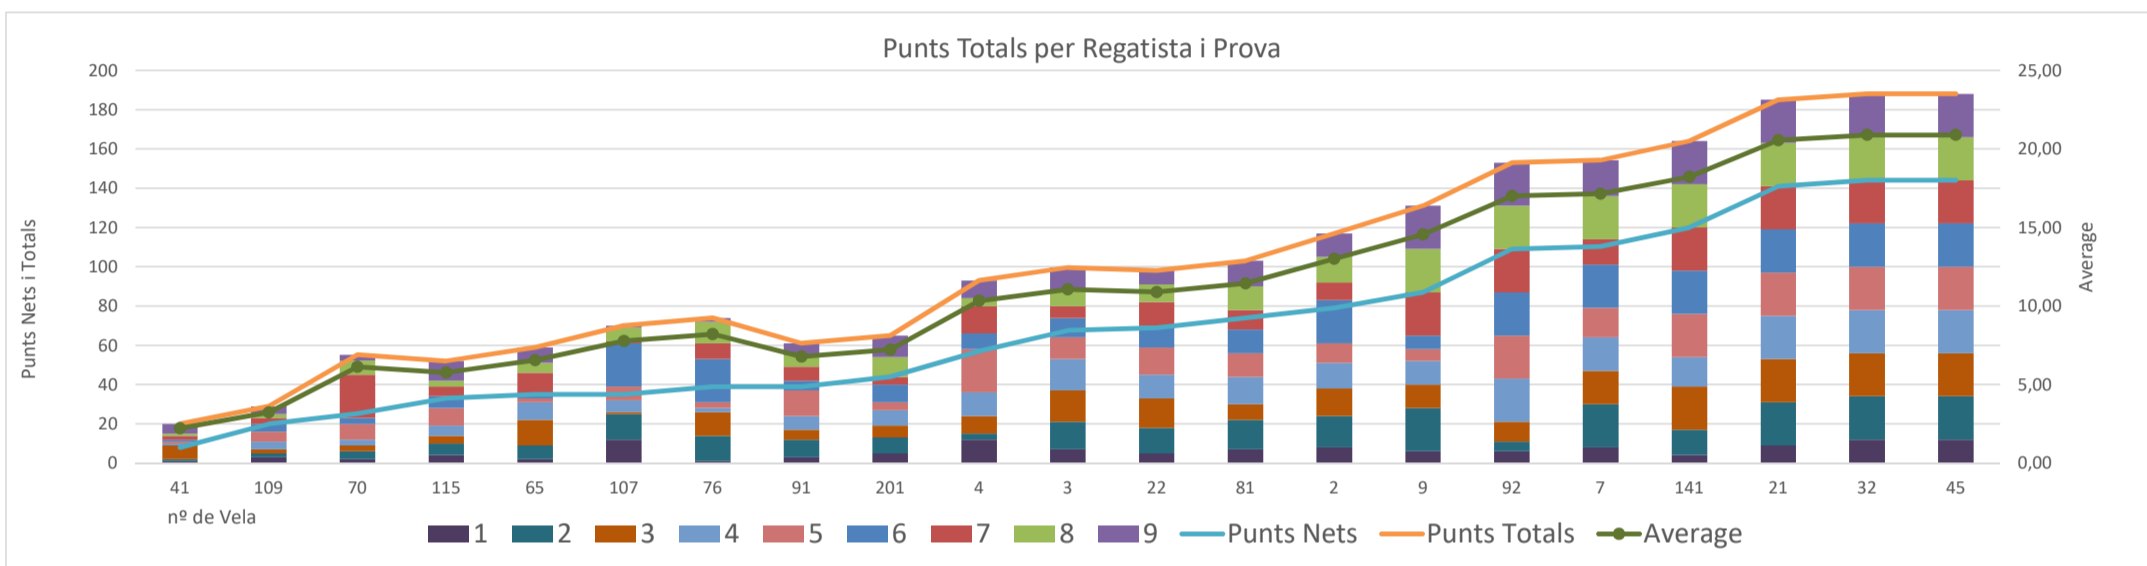

Lloc: Canal Olímpic

Data: 17/03/2018

Nº Regatistes: 21

nº de proves: 9

Descartes: 2

nº vela	Cognoms Patró	Nom Patró	Club	nº vela	Embarcació	freq.	Posició	Punts Nets	Punts Totals	Average	1	2	3	4	5	6	7	8	9
1	41	Bonifacio	Eduard	C.M. Cubelles	V9	2,4 GHz	1	8,0	20,0	2,22	1	1	7	1	1	1	2	1	5
2	109	Rodas	Ernest	C.M. Cubelles	V10	2,4 GHz	2	20,0	29,0	3,22	3	2	2	4	5	4	3	2	4
3	70	Tholen	Alfred	C.N. Sitges	AQUA	2,4 GHz	3	25,2	55,2	6,13	2	4	3	3	8	3	22	7,2	3
4	115	Cargol	Jordi	C.V. Palamos	Britpop	2,4 GHz	4	33,0	52,0	5,78	4	6	4	5	9	6	5	3	10
5	65	Palma	Manuel	C.M. Cubelles	AQUA	2,4 GHz	5	35,0	59,0	6,56	2	7	13	9	2	2	11	5	8
6	107	Zobel	Erich	C.N. Castelldefels	AQUA	2,4 GHz	6	35,0	70,0	7,78	12	13	1	6	7	22	1	7	1
7	76	March	Oscar	C.N. Lloret	V9	2,4 GHz	7	39,0	74,0	8,22	1	13	12	2	3	22	8	11	2
8	91	Martorell	Jordi	C.M. Cubelles	Britpop	2,4 GHz	8	39,0	61,0	6,78	3	9	5	7	13	5	7	6	6
9	201	Tutusaus	Joan	C.M. Cubelles	Xarda	2,4 GHz	9	44,0	65,0	7,22	5	8	6	8	4	9	4	10	11
10	4	Roura	Kiku	C.N. Vilassar	Xarda EVO	2,4 GHz	10	57,0	93,0	10,33	12	3	9	12	22	8	14	4	9
11	3	Espada	Antonio	C.N. Garraf	Xarda EVO	2,4 GHz	11	67,6	99,6	11,07	7	14	16	16	11	10	6	8	12
12	22	Aparicio	Lluís	C.M. Cubelles	Xarda EVO	2,4 GHz	12	69,0	98,0	10,89	5	13	15	12	14	11	12	9	7
13	81	Mejías	Lluís	C.M. Cubelles	MX16	2,4 GHz	13	74,0	103,0	11,44	7	15	8	14	12	12	10	12	13
14	2	Obach	Jordi	C.M. Cubelles	MX16	2,4 GHz	14	79,0	117,0	13,00	8	16	14	13	10	22	9	13	12
15	9	Gallart	Carles	C.N. Blanes	Britpop	2,4 GHz	15	87,0	131,0	14,56	6	22	12	12	6	7	22	22	22
16	92	Colomer	Miquel	C.N. Garraf	Britpop	2,4 GHz	16	109,0	153,0	17,00	6	5	10	22	22	22	22	22	22
17	7	Martínez	Juan Carlos	C.M. Cubelles	Pikanto	2,4 GHz	17	110,3	154,3	17,14	8	22	17	17	15	22	13	22	18
18	141	Gimenez	J. P.	C.N. el Balis	Britpop	2,4 GHz	18	120,0	164,0	18,22	4	13	22	15	22	22	22	22	22
19	21	Clavero	Alfonso	CN Sitges	AQUA	2,4 GHz	19	141,0	185,0	20,56	9	22	22	22	22	22	22	22	22
20	32	Sánchez	Josep Mª	C.N. Tamariu	AQUA	2,4 GHz	20	144,0	188,0	20,89	12	22	22	22	22	22	22	22	22
21	45	Roura	Victor	CN Vilassar	Xarda	2,4 GHz	20	144,0	188,0	20,89	12	22	22	22	22	22	22	22	22