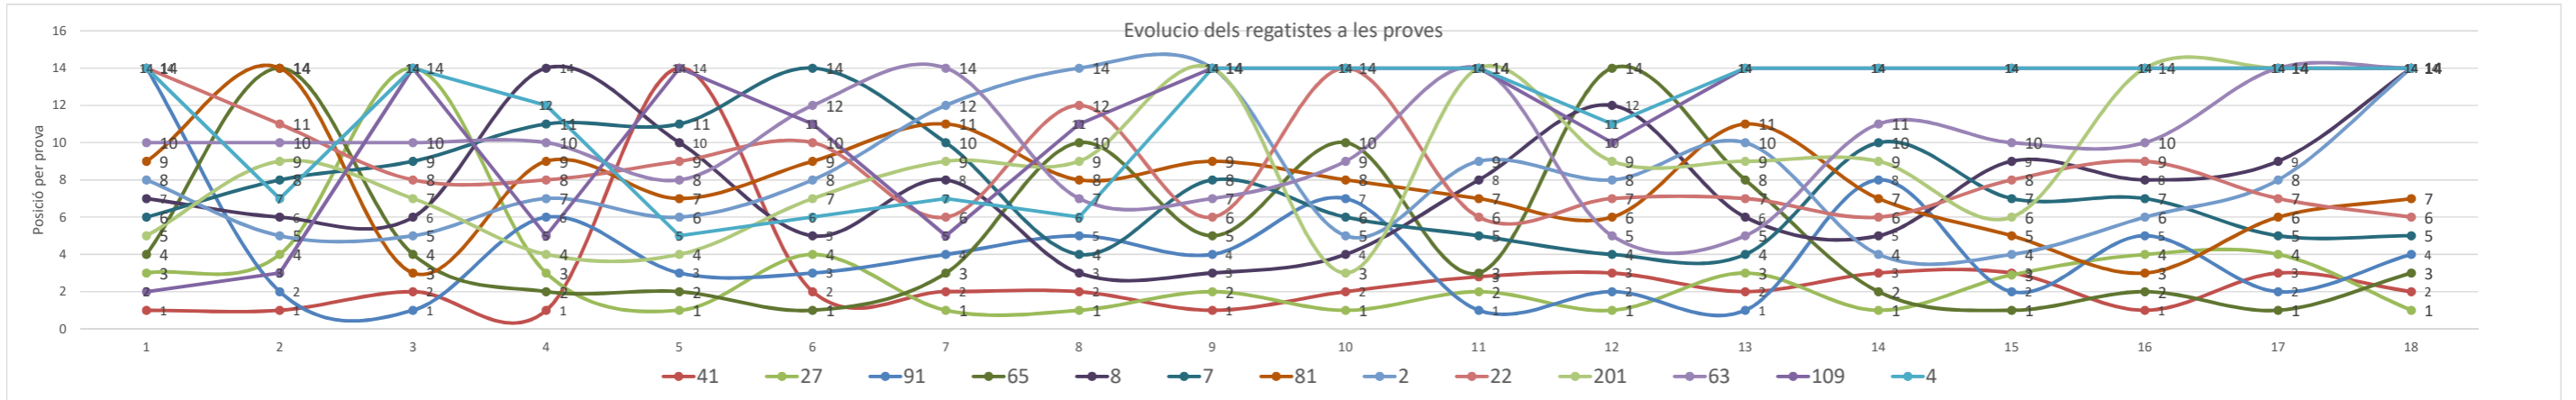

REGATA IOM-CAT: 2ª Prova Trofeu Estiu 2.018

Lloc: Darsena Tèrmica de Cubelles

Data: 21/07/2018

Nº Regatistes: 13

nº de proves: 18

Descartes: 3

nº vela	Cognoms Patró	Nom Patró	Club	Embarcacio	nº Llic.	Posició	Punts Nets	Punts Totals	Average	Proves / Punts																									
										1	2	3	4	5	6	7	8	9	10	11	12	13	14	15	16	17	18								
1	41	Bonifacio	Eduard	C.M. Cubelles	V9	0504	1	27,8	47,8	2,66	1	1	2	1	14	2	2	2	1	2	3	2	2	2	3	1	3	2	5	12	14	-14	-3	-3	-20
2	27	Soler	Ramon	C.M. Cubelles	V10	0498	2	30,9	52,9	2,94	3	4	14	3	1	4	1	1	2	1	2	1	3	1	3	4	4	1	2	3	6	-4	-14	-4	-22
3	91	Martorell	Jordi	C.M. Cubelles	Britpop	0519	3	45,0	74,0	4,11	14	2	1	6	3	3	4	5	4	7	1	2	1	8	2	5	2	4	1	10	14	-14	-7	-8	-29
4	65	Palma	Manuel	C.M. Cubelles	AQUA	1497	4	51,0	89,0	4,94	4	14	4	2	2	1	3	10	5	10	3	14	8	2	1	2	1	3	2	8	12	-14	-10	-14	-38
5	8	Julian	Santi	C.N. Garraf	Alternative	1908	5	97,0	137,0	7,61	7	6	6	14	10	5	8	3	3	4	8	12	6	5	9	8	9	14	4	12	18	-14	-12	-14	-40
6	7	Martínez	Juan Carlos	C.M. Cubelles	Pikanto	0520	6	98,0	134,0	7,44	6	8	9	11	11	14	10	4	8	6	5	4	4	10	7	7	5	5	4	5	6	-11	-11	-14	-36
7	81	Mejias	Lluís	C.M. Cubelles	MX16	1288	7	103,0	139,0	7,72	9	14	3	9	7	9	11	8	9	8	7	6	11	7	5	3	6	7	2	7	13	-14	-11	-11	-36
8	2	Obach	Jordi	C.M. Cubelles	Xarda EVO	0522	8	105,0	147,0	8,17	8	5	5	7	6	8	12	14	14	5	9	8	10	4	4	6	8	14	8	9	18	-14	-14	-14	-42
9	22	Aparicio	Lluís	C.M. Cubelles	Xarda	0497	9	114,0	154,0	8,56	14	11	8	8	9	10	6	12	6	14	6	7	7	6	8	9	7	6	1	8	10	-14	-12	-14	-40
10	201	Tutusaus	Joan	C.M. Cubelles	Xarda	0506	10	118,0	160,0	8,89	5	9	7	4	4	7	9	9	14	3	14	9	9	9	6	14	14	9	11	16	-14	-14	-14	-42	
11	63	Crespo	Xavier	C.M. Cubelles	MX16	2018	11	138,0	180,0	10,00	10	10	10	10	10	8	12	14	7	9	14	5	5	11	10	10	14	7	11	17	-14	-14	-14	-42	
12	109	Rodas	Ernest	C.M. Cubelles	V10	0496	12	159,0	201,0	11,17	2	3	14	5	14	11	5	11	14	14	14	10	14	14	14	14	14	14	3	5	9	-14	-14	-14	-42
13	4	Roura	Kiku	C.N. Vilassar	Xarda EVO	0166	13	166,0	208,0	11,56	14	7	14	12	5	6	7	6	14	14	14	11	14	14	14	14	14	1	3	9	-14	-14	-14	-42	