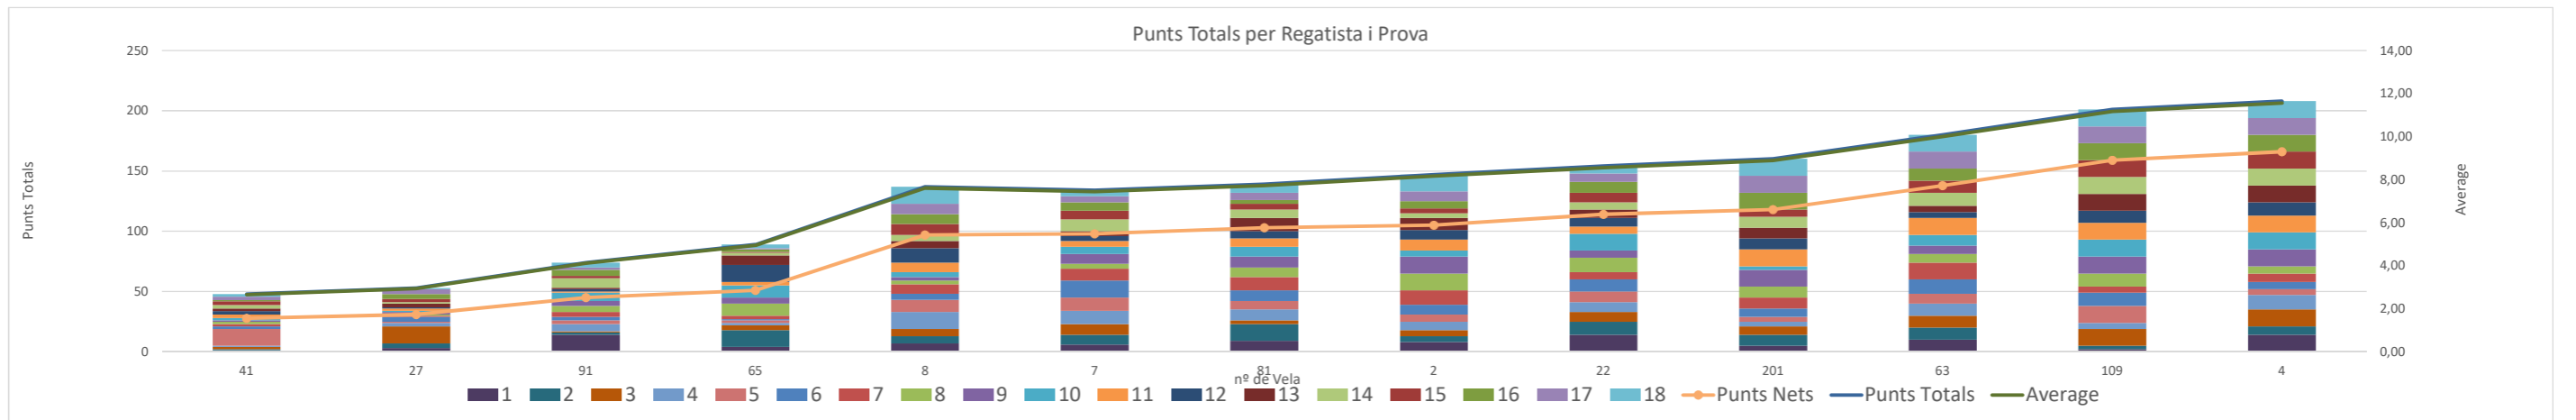

REGATA IOM-CAT: 2ª Prova Trofeu Estiu 2.018

Lloc: Darsena Tèrmica de Cubelles

Data: 21/07/2018

Nº Regatistes: 13

nº de proves: 18

Descartes: 3

nº vela	Cognoms Patró	Nom Patró	Club	Embarcacio	nº Llic.	Posició	Punts Nets	Punts Totals	Average	Proves / Punts																									
										1	2	3	4	5	6	7	8	9	10	11	12	13	14	15	16	17	18								
1	41	Bonifacio	Eduard	C.M. Cubelles	V9	0504	1	27,8	47,8	2,66	1	1	2	1	14	2	2	2	1	2	3	2	2	2	3	1	3	2	5	12	14	-14	-3	-3	-20
2	27	Soler	Ramon	C.M. Cubelles	V10	0498	2	30,9	52,9	2,94	3	4	14	3	1	4	1	1	2	1	2	1	3	1	3	4	4	1	2	3	6	-4	-14	-4	-22
3	91	Martorell	Jordi	C.M. Cubelles	Britpop	0519	3	45,0	74,0	4,11	14	2	1	6	3	3	4	5	4	7	1	2	1	8	2	5	2	4	1	10	14	-14	-7	-8	-29
4	65	Palma	Manuel	C.M. Cubelles	AQUA	1497	4	51,0	89,0	4,94	4	14	4	2	2	1	3	10	5	10	3	14	8	2	1	2	1	3	2	8	12	-14	-10	-14	-38
5	8	Julian	Santi	C.N. Garraf	Alternative	1908	5	97,0	137,0	7,61	7	6	6	14	10	5	8	3	3	4	8	12	6	5	9	8	9	14	4	12	18	-14	-12	-14	-40
6	7	Martínez	Juan Carlos	C.M. Cubelles	Pikanto	0520	6	98,0	134,0	7,44	6	8	9	11	11	14	10	4	8	6	5	4	4	10	7	7	5	5	4	5	6	-11	-11	-14	-36
7	81	Mejias	Lluís	C.M. Cubelles	MX16	1288	7	103,0	139,0	7,72	9	14	3	9	7	9	11	8	9	8	7	6	11	7	5	3	6	7	2	7	13	-14	-11	-11	-36
8	2	Obach	Jordi	C.M. Cubelles	Xarda EVO	0522	8	105,0	147,0	8,17	8	5	5	7	6	8	12	14	14	5	9	8	10	4	4	6	8	14	8	9	18	-14	-14	-14	-42
9	22	Aparicio	Lluís	C.M. Cubelles	Xarda	0497	9	114,0	154,0	8,56	14	11	8	8	9	10	6	12	6	14	6	7	7	6	8	9	7	6	1	8	10	-14	-12	-14	-40
10	201	Tutusaus	Joan	C.M. Cubelles	Xarda	0506	10	118,0	160,0	8,89	5	9	7	4	4	7	9	9	14	3	14	9	9	9	6	14	14	9	11	16	-14	-14	-14	-42	
11	63	Crespo	Xavier	C.M. Cubelles	MX16	2018	11	138,0	180,0	10,00	10	10	10	10	10	8	12	14	7	9	14	5	5	11	10	10	14	7	11	17	-14	-14	-14	-42	
12	109	Rodas	Ernest	C.M. Cubelles	V10	0496	12	159,0	201,0	11,17	2	3	14	5	14	11	5	11	14	14	14	10	14	14	14	14	14	14	3	5	9	-14	-14	-14	-42
13	4	Roura	Kiku	C.N. Vilassar	Xarda EVO	0166	13	166,0	208,0	11,56	14	7	14	12	5	6	7	6	14	14	14	11	14	14	14	14	14	1	3	9	-14	-14	-14	-42	