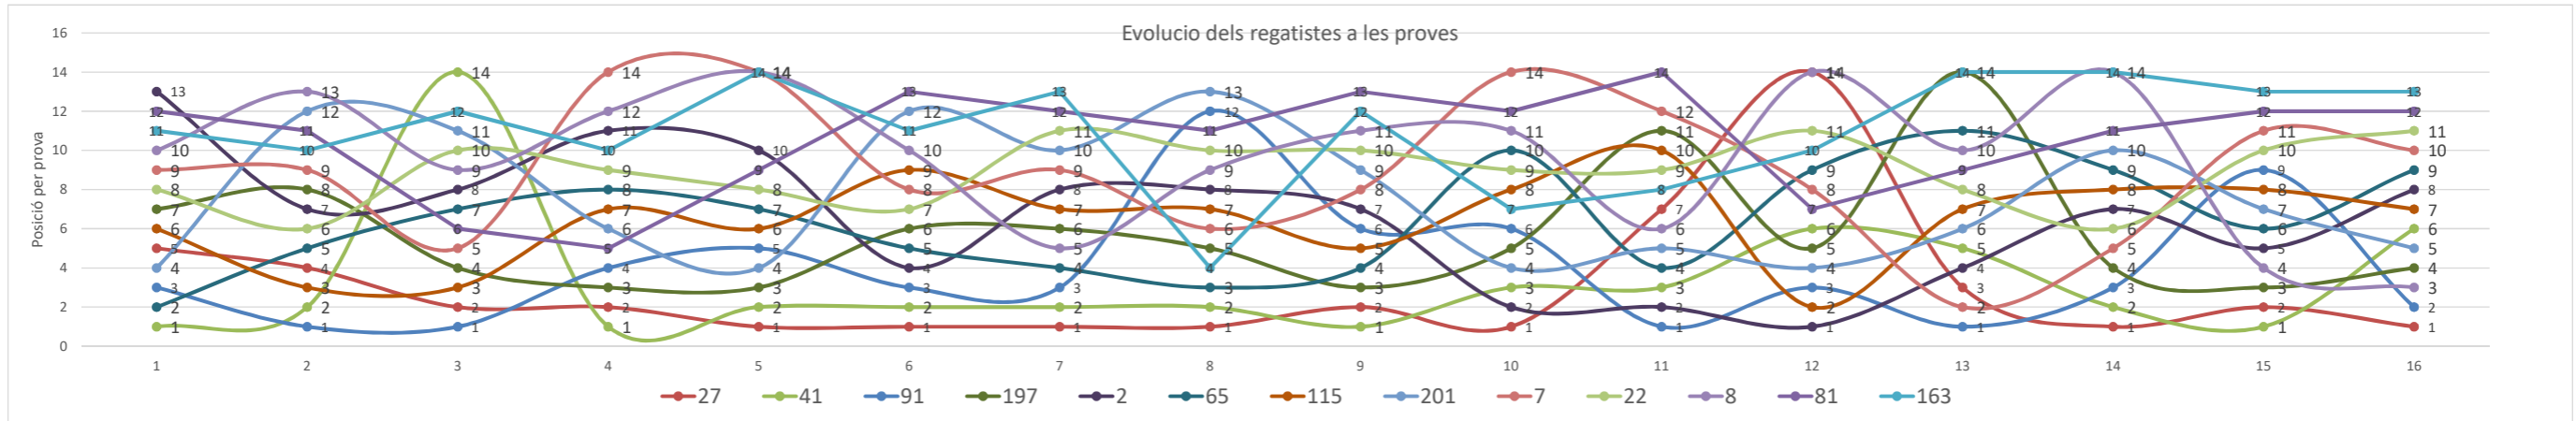

REGATA IOM-CAT: Trofeu Fi d'estiu 2.018

Lloc: Darsena Tèrmica de Cubelles

Data: 08/09/2018

Nº Regatistes: 13

nº de proves: 16

Descartes: 3

Proves / Punts

nº vela	Cognoms Patró	Nom Patró	Club	Embarcacio	nº Llic.	Posició	Punts Nets	Punts Totals	Average	Proves																Proves / Punts							
										1	2	3	4	5	6	7	8	9	10	11	12	13	14	15	16	D1	D2	D3	TD				
1	27	Soler	Ramon	C.M. Cubelles	V10	0498	1	22,0	48,0	3,00	5	4	2	2	1	1	1	1	2	1	7	14	3	1	2	1	1	11	12	-5	-7	-14	-26
2	41	Bonifacio	Eduard	C.M. Cubelles	V9	0504	2	27,0	53,0	3,31	1	2	14	1	2	2	2	2	1	3	3	6	5	2	1	6	3	12	16	-14	-6	-6	-26
3	91	Martorell	Jordi	C.M. Cubelles	Britpop	0519	3	36,0	63,0	3,94	3	1	1	4	5	3	3	12	6	6	1	3	1	3	9	2	8	9	15	-12	-6	-9	-27
4	197	Bonifacio Jr.	Eduard	C.M. Cubelles	MX16	0505	4	58,0	91,0	5,69	7	8	4	3	3	6	6	5	3	5	11	5	14	4	3	4	2	11	13	-8	-11	-14	-33
5	2	Obach	Jordi	C.M. Cubelles	Xarda EVO	0522	5	71,0	105,0	6,56	13	7	8	11	10	4	8	8	7	2	2	1	4	7	5	8	1	4	5	-13	-11	-10	-34
6	65	Palma	Manuel	C.M. Cubelles	AQUA	1497	6	73,0	103,0	6,44	2	5	7	8	7	5	4	3	4	10	4	9	11	9	6	9	10	12	13	-10	-9	-11	-30
7	115	Cargol	Jordi	C.V. Palamos	Britpop	1267	7	76,0	103,0	6,44	6	3	3	7	6	9	7	7	5	8	10	2	7	8	8	7	6	10	11	-9	-8	-10	-27
8	201	Tutusaus	Joan	C.M. Cubelles	Xarda	0506	8	85,0	122,0	7,63	4	12	11	6	4	12	10	12	9	4	5	4	6	10	7	5	2	6	8	-12	-12	-13	-37
9	7	Martínez	Juan Carlos	C.M. Cubelles	Pikanto	0520	9	102,0	144,0	9,00	9	9	5	14	14	8	9	6	8	14	12	8	2	5	11	10	4	5	10	-14	-14	-14	-42
10	22	Aparicio	Lluís	C.M. Cubelles	Xarda	0497	10	110,0	143,0	8,94	8	6	10	9	8	7	11	10	10	9	9	11	8	6	10	11	7	12	16	-11	-11	-11	-33
11	8	Julian	Santi	C.N. Garraf	Alternative	1908	11	113,0	155,0	9,69	10	13	9	12	14	10	5	9	11	11	11	6	14	10	4	3	5	12	14	-14	-14	-14	-42
12	81	Mejias	Lluís	C.M. Cubelles	MX16	1288	12	129,0	169,0	10,56	12	11	6	5	9	12	11	12	11	12	14	7	9	11	12	12	6	9	11	-13	-13	-14	-40
13	163	Crespo	David	C.M. Cubelles	MX16	xxxx	13	134,0	176,0	11,00	11	10	12	10	14	11	13	4	12	7	8	10	14	14	13	13	5	13	14	-14	-14	-14	-42