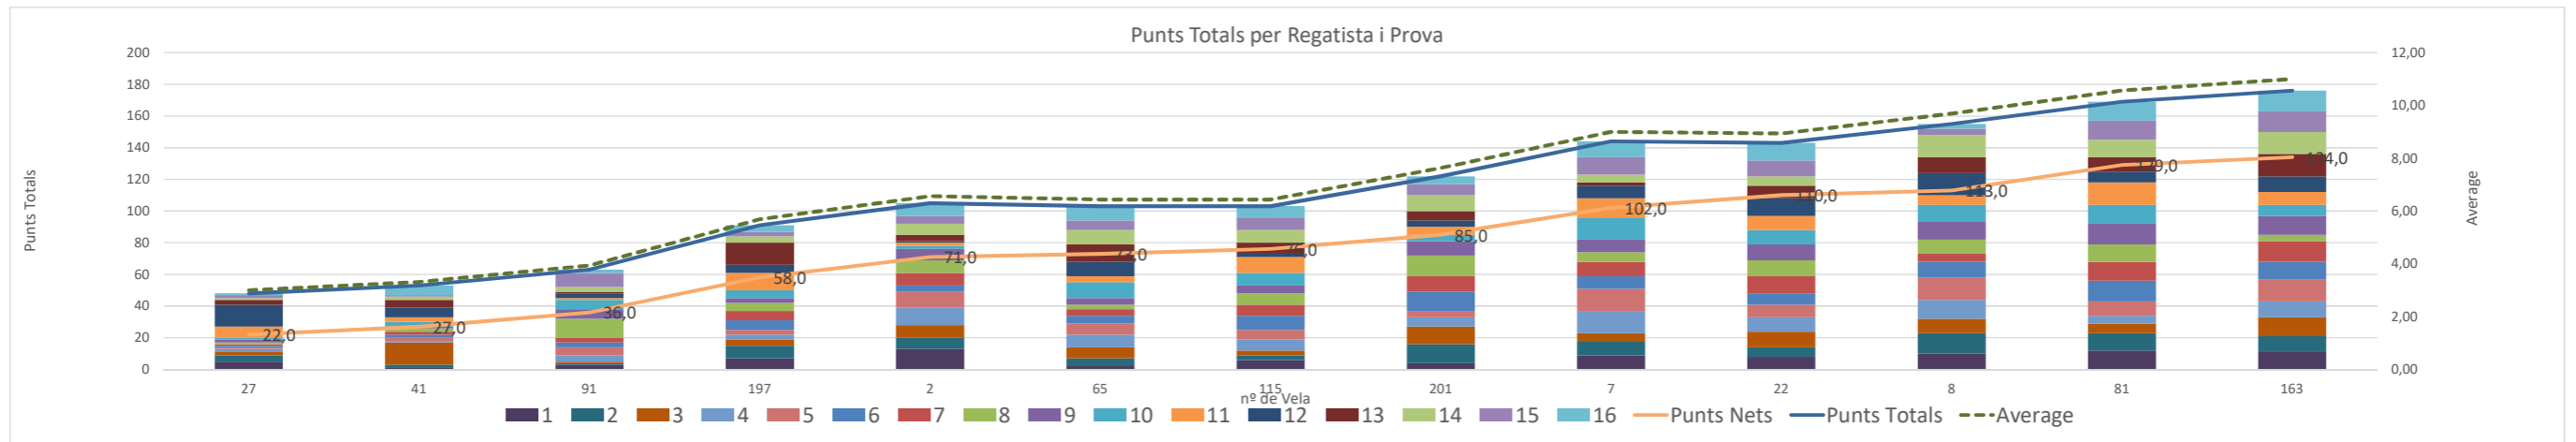

REGATA IOM-CAT: Trofeu Fi d'estiu 2.018

Lloc: Darsena Tèrmica de Cubelles

Data: 08/09/2018

Nº Regatistes: 13

nº de proves: 16

Descartes: 3

Proves / Punts

nº vela	Cognoms Patró	Nom Patró	Club	Embarcacio	nº Llic.	Posició	Punts Nets	Punts Totals	Average	Proves																Proves / Punts							
										1	2	3	4	5	6	7	8	9	10	11	12	13	14	15	16	D1	D2	D3	TD				
1	27	Soler	Ramon	C.M. Cubelles	V10	0498	1	22,0	48,0	3,00	5	4	2	2	1	1	1	1	2	1	7	14	3	1	2	1	1	11	12	-5	-7	-14	-26
2	41	Bonifacio	Eduard	C.M. Cubelles	V9	0504	2	27,0	53,0	3,31	1	2	14	1	2	2	2	2	1	3	3	6	5	2	1	6	3	12	16	-14	-6	-6	-26
3	91	Martorell	Jordi	C.M. Cubelles	Britpop	0519	3	36,0	63,0	3,94	3	1	1	4	5	3	3	12	6	6	1	3	1	3	9	2	8	9	15	-12	-6	-9	-27
4	197	Bonifacio Jr.	Eduard	C.M. Cubelles	MX16	0505	4	58,0	91,0	5,69	7	8	4	3	3	6	6	5	3	5	11	5	14	4	3	4	2	11	13	-8	-11	-14	-33
5	2	Obach	Jordi	C.M. Cubelles	Xarda EVO	0522	5	71,0	105,0	6,56	13	7	8	11	10	4	8	8	7	2	2	1	4	7	5	8	1	4	5	-13	-11	-10	-34
6	65	Palma	Manuel	C.M. Cubelles	AQUA	1497	6	73,0	103,0	6,44	2	5	7	8	7	5	4	3	4	10	4	9	11	9	6	9	10	12	13	-10	-9	-11	-30
7	115	Cargol	Jordi	C.V. Palamos	Britpop	1267	7	76,0	103,0	6,44	6	3	3	7	6	9	7	7	5	8	10	2	7	8	8	7	6	10	11	-9	-8	-10	-27
8	201	Tutusaus	Joan	C.M. Cubelles	Xarda	0506	8	85,0	122,0	7,63	4	12	11	6	4	12	10	12	9	4	5	4	6	10	7	5	2	6	8	-12	-12	-13	-37
9	7	Martínez	Juan Carlos	C.M. Cubelles	Pikanto	0520	9	102,0	144,0	9,00	9	9	5	14	14	8	9	6	8	14	12	8	2	5	11	10	4	5	10	-14	-14	-14	-42
10	22	Aparicio	Lluís	C.M. Cubelles	Xarda	0497	10	110,0	143,0	8,94	8	6	10	9	8	7	11	10	10	9	9	11	8	6	10	11	7	12	16	-11	-11	-11	-33
11	8	Julian	Santi	C.N. Garraf	Alternative	1908	11	113,0	155,0	9,69	10	13	9	12	14	10	5	9	11	11	11	6	14	10	4	3	5	12	14	-14	-14	-14	-42
12	81	Mejias	Lluís	C.M. Cubelles	MX16	1288	12	129,0	169,0	10,56	12	11	6	5	9	12	11	12	11	12	14	7	9	11	12	12	6	9	11	-13	-13	-14	-40
13	163	Crespo	David	C.M. Cubelles	MX16	xxxx	13	134,0	176,0	11,00	11	10	12	10	14	11	13	4	12	7	8	10	14	14	13	13	5	13	14	-14	-14	-14	-42